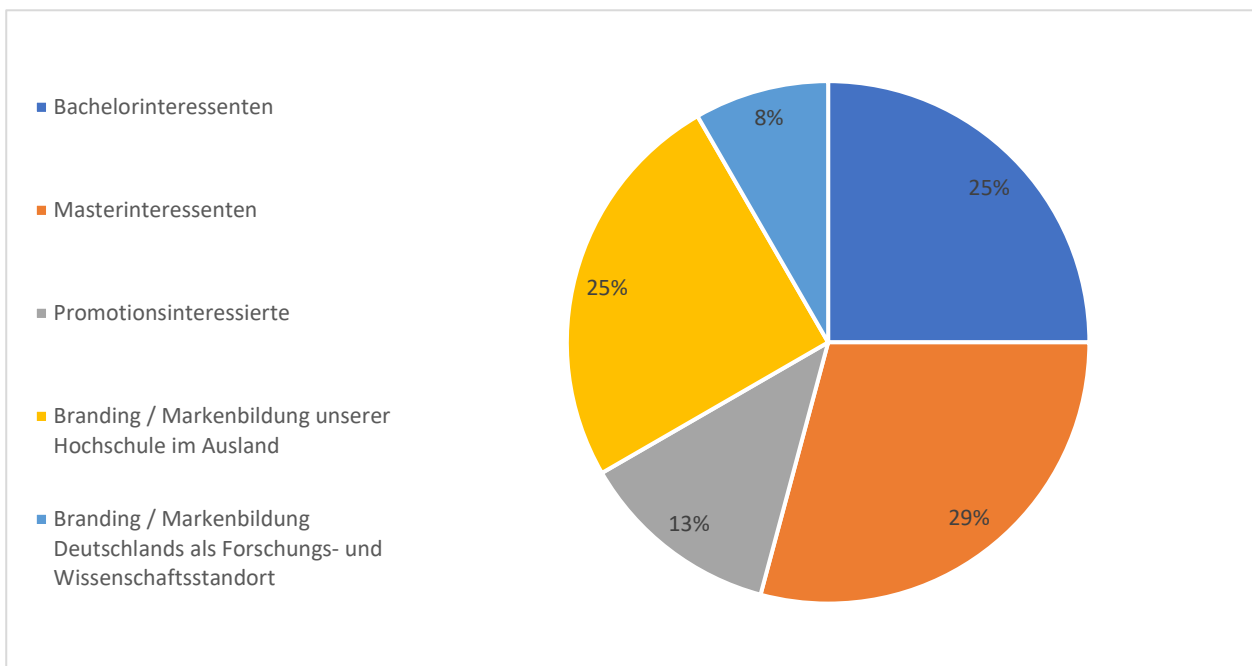

European Higher Education Fair

Tokyo und Kyoto, Japan

22. – 25. Juni 2023

Statistische Auswertungen

Die Daten stammen aus der von uns nach der Veranstaltung durchgeführten Umfrage der teilnehmenden Hochschulvertretenden und den vom Messeveranstalter erhobenen Zahlen.

Gesamtzahl der Messebesuchenden: **1.138**

Zahl der Messebesuchenden in Tokyo: **812**

Zahl der Messebesuchenden in Kyoto: **326**

Interesse an Programmen/Abschlüssen: * Mehrfachnennung möglich

Fachliche Interessen: * Mehrfachnennung möglich

Zielgruppen und Ziele der Hochschulen: * Mehrfachnennung möglich

Bewertung zur Erreichung der Ziele: *

Bewertung der während der Messe geknüpften Kontakte: *

Über 80% der Befragten planen darüber hinaus, die Kontakte im Nachgang der Messe zu vertiefen. Insgesamt 71% der Befragten würden GATE-Veranstaltungen weiterempfehlen und 71% sind mit der Organisation durch den DAAD (sehr) zufrieden.