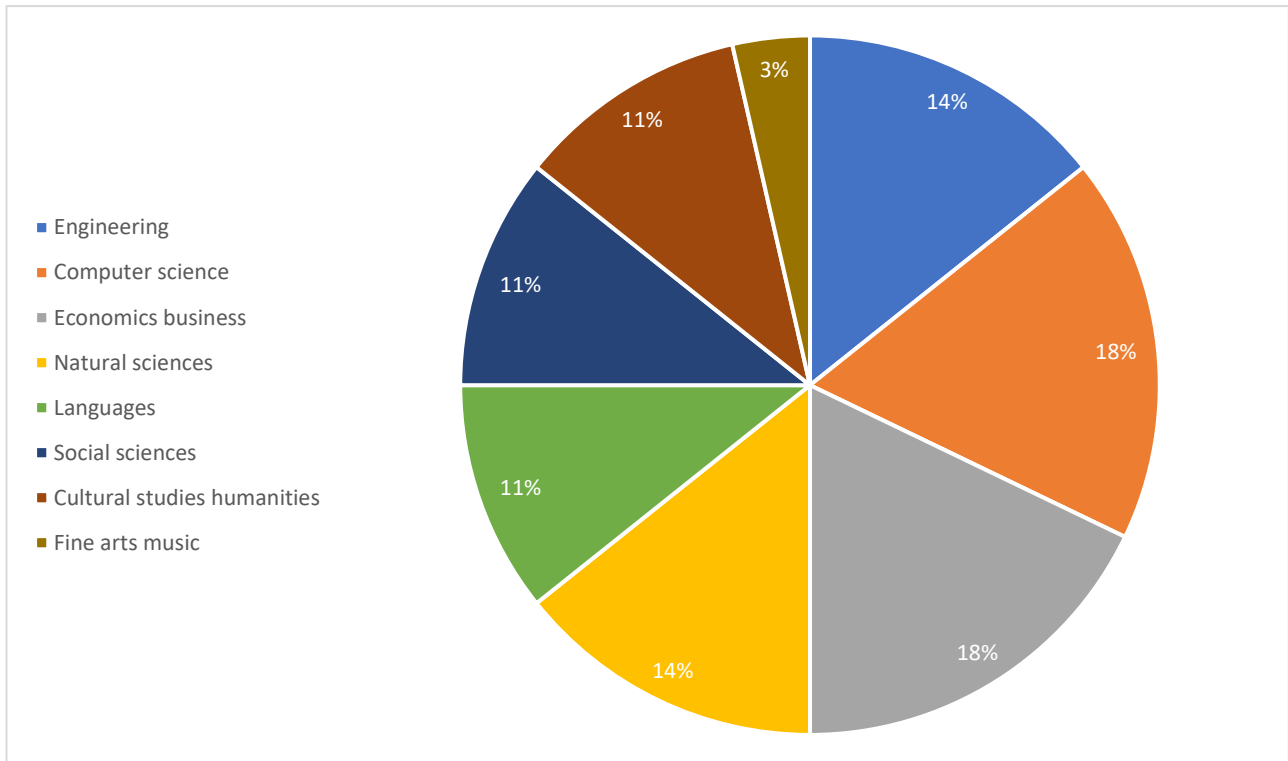

European Higher Education Fair

Tokyo und Kyoto, Japan

22. – 25. Juni 2023

Statistische Auswertungen

Die Daten stammen aus der von uns nach der Veranstaltung durchgeführten Umfrage der teilnehmenden Hochschulvertretenden und den vom Messeveranstalter erhobenen Zahlen.

Gesamtzahl der Messebesuchenden: **1.138**

Zahl der Messebesuchenden in Tokyo: **812**

Zahl der Messebesuchenden in Kyoto: **326**

Interesse an Programmen/Abschlüssen: * Mehrfachnennung möglich

Fachliche Interessen: * Mehrfachnennung möglich

Zielgruppen und Ziele der Hochschulen: * Mehrfachnennung möglich

Bewertung zur Erreichung der Ziele: *

Bewertung der während der Messe geknüpften Kontakte: *

Über 80% der Befragten planen darüber hinaus, die Kontakte im Nachgang der Messe zu vertiefen. Insgesamt 71% der Befragten würden GATE-Veranstaltungen weiterempfehlen und 71% sind mit der Organisation durch den DAAD (sehr) zufrieden.