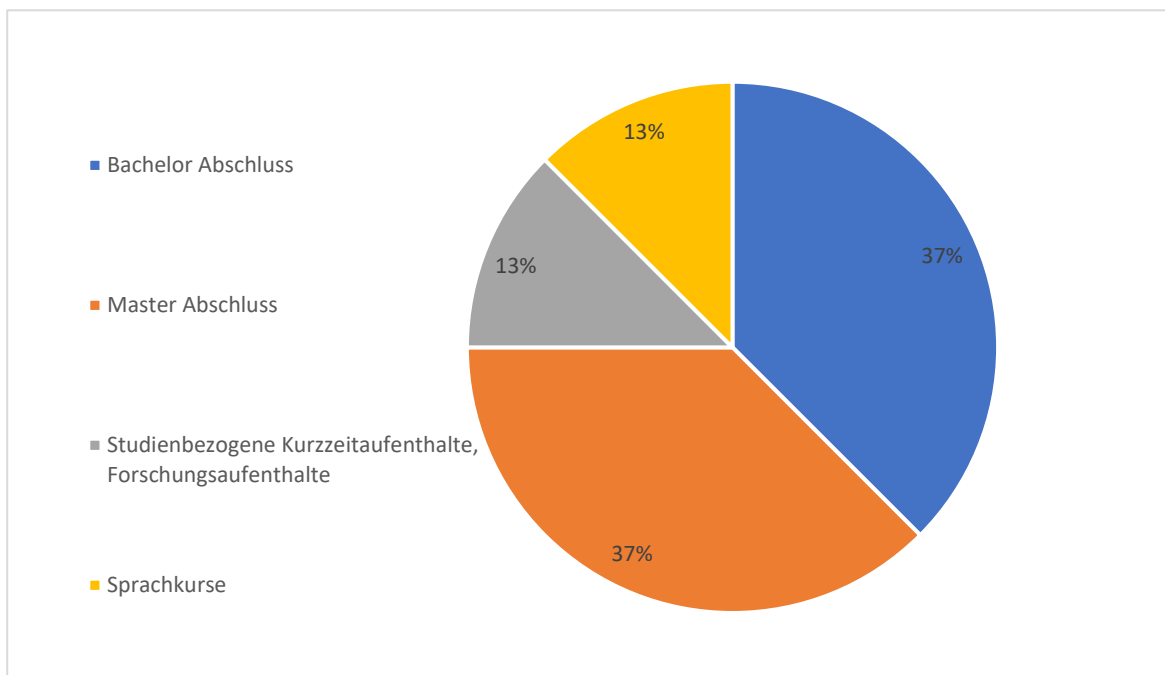

European Higher Education Fair

Tokyo und Kyoto, Japan

22. – 25. Juni 2023

Statistische Auswertungen

Die Daten stammen aus der von uns nach der Veranstaltung durchgeführten Umfrage der teilnehmenden Hochschulvertretenden und den vom Messeveranstalter erhobenen Zahlen.

Gesamtzahl der Messebesuchenden: **1.138**

Zahl der Messebesuchenden in Tokyo: **812**

Zahl der Messebesuchenden in Kyoto: **326**

Interesse an Programmen/Abschlüssen: * Mehrfachnennung möglich

Fachliche Interessen: * Mehrfachnennung möglich

Zielgruppen und Ziele der Hochschulen: * Mehrfachnennung möglich

Bewertung zur Erreichung der Ziele: *

Bewertung der während der Messe geknüpften Kontakte: *

Über 80% der Befragten planen darüber hinaus, die Kontakte im Nachgang der Messe zu vertiefen. Insgesamt 71% der Befragten würden GATE-Veranstaltungen weiterempfehlen und 71% sind mit der Organisation durch den DAAD (sehr) zufrieden.