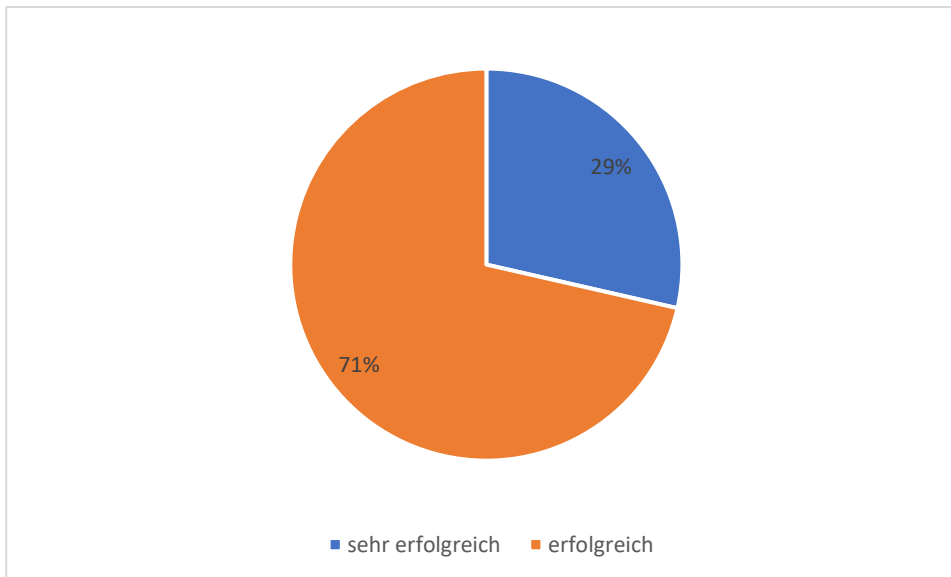

European Higher Education Fair

Tokyo und Kyoto, Japan

22. – 25. Juni 2023

Statistische Auswertungen

Die Daten stammen aus der von uns nach der Veranstaltung durchgeführten Umfrage der teilnehmenden Hochschulvertretenden und den vom Messeveranstalter erhobenen Zahlen.

Gesamtzahl der Messebesuchenden: **1.138**

Zahl der Messebesuchenden in Tokyo: **812**

Zahl der Messebesuchenden in Kyoto: **326**

Interesse an Programmen/Abschlüssen: * Mehrfachnennung möglich

Fachliche Interessen: * Mehrfachnennung möglich

Zielgruppen und Ziele der Hochschulen: * Mehrfachnennung möglich

Bewertung zur Erreichung der Ziele: *

Bewertung der während der Messe geknüpften Kontakte: *

Über 80% der Befragten planen darüber hinaus, die Kontakte im Nachgang der Messe zu vertiefen. Insgesamt 71% der Befragten würden GATE-Veranstaltungen weiterempfehlen und 71% sind mit der Organisation durch den DAAD (sehr) zufrieden.