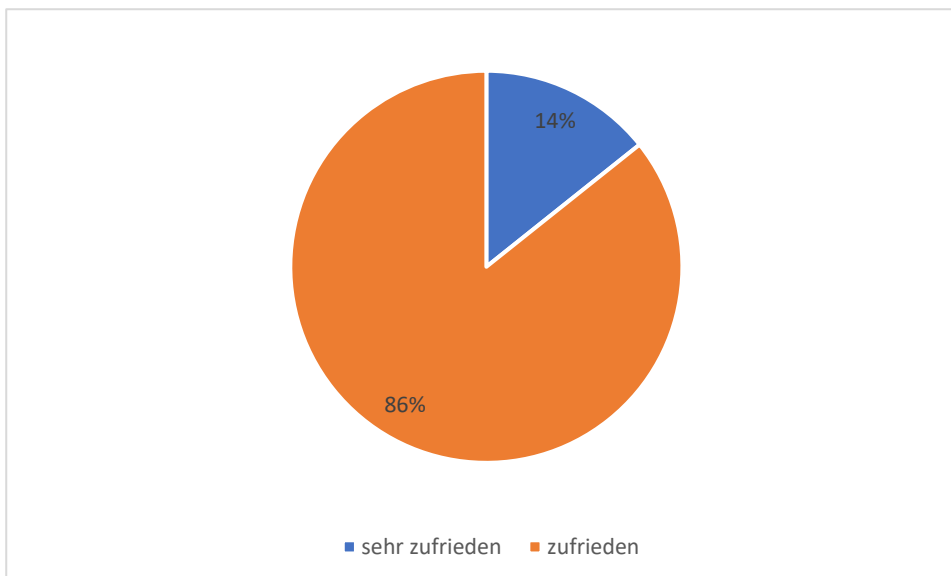

European Higher Education Fair

Tokyo und Kyoto, Japan

22. – 25. Juni 2023

Statistische Auswertungen

Die Daten stammen aus der von uns nach der Veranstaltung durchgeführten Umfrage der teilnehmenden Hochschulvertretenden und den vom Messeveranstalter erhobenen Zahlen.

Gesamtzahl der Messebesuchenden: **1.138**

Zahl der Messebesuchenden in Tokyo: **812**

Zahl der Messebesuchenden in Kyoto: **326**

Interesse an Programmen/Abschlüssen: * Mehrfachnennung möglich

Fachliche Interessen: * Mehrfachnennung möglich

Zielgruppen und Ziele der Hochschulen: * Mehrfachnennung möglich

Bewertung zur Erreichung der Ziele: *

Bewertung der während der Messe geknüpften Kontakte: *

Über 80% der Befragten planen darüber hinaus, die Kontakte im Nachgang der Messe zu vertiefen. Insgesamt 71% der Befragten würden GATE-Veranstaltungen weiterempfehlen und 71% sind mit der Organisation durch den DAAD (sehr) zufrieden.